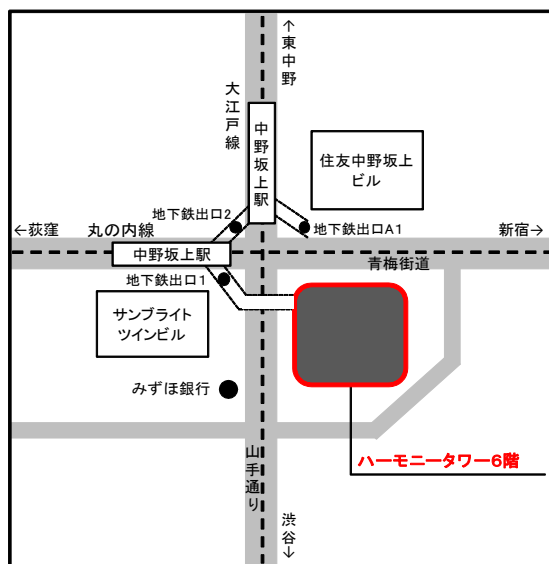

ハーモニータワー 6 階

【新電話番号等】

(代 表) 電話 03-5354-3621 / FAX 03-5354-3623

(事業部門) 電話 03-5354-3622 / FAX 03-5354-2900

【新事務所での営業開始日】

平成 26 年 6 月 2 日 (月) から新事務所にて業務を開始致します。

【新事務所 案内図】

○東京メトロ丸の内線・都営地下鉄大江戸線
中野坂上駅「1番出口」より、地下通路で直結。徒歩約3分